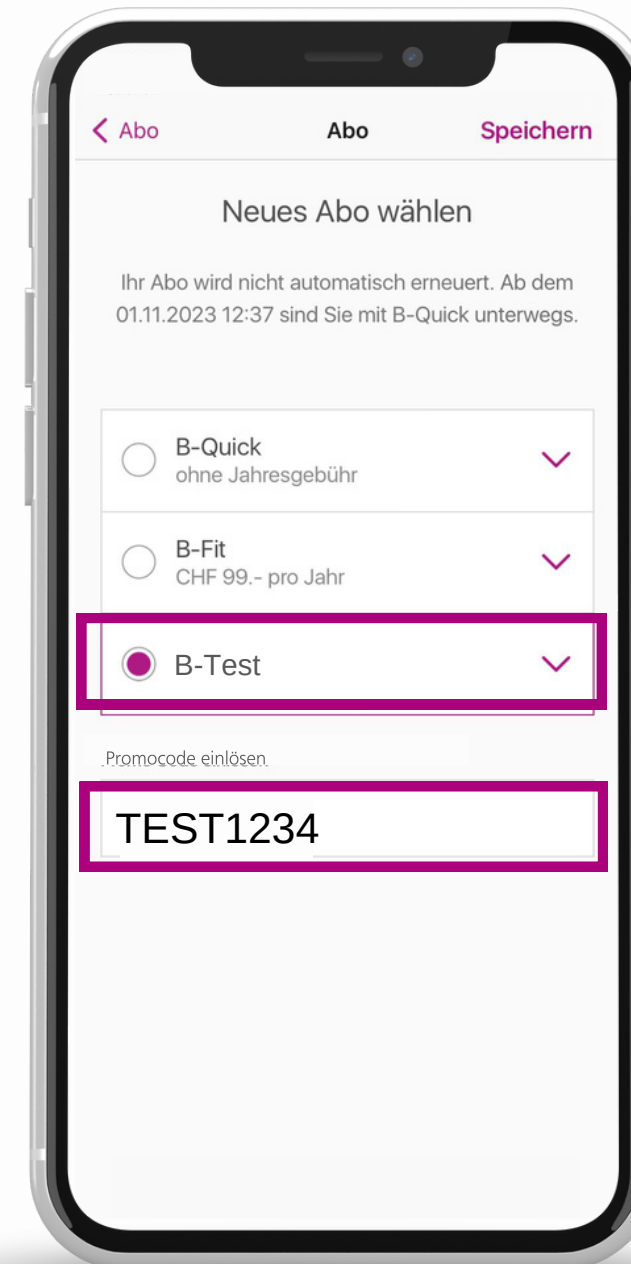

Promocode in der App einlösen

Bestehender Kunde

Für ein BusinessBike-Abo muss man sich mit der professionellen E-Mail-Adresse und dem erhaltenen Promocode anmelden.

Promocode auf der Website einlösen

Bestehender Kunde

Für ein BusinessBike-Abo muss man sich mit der professionellen E-Mail-Adresse und dem erhaltenen Promocode anmelden.