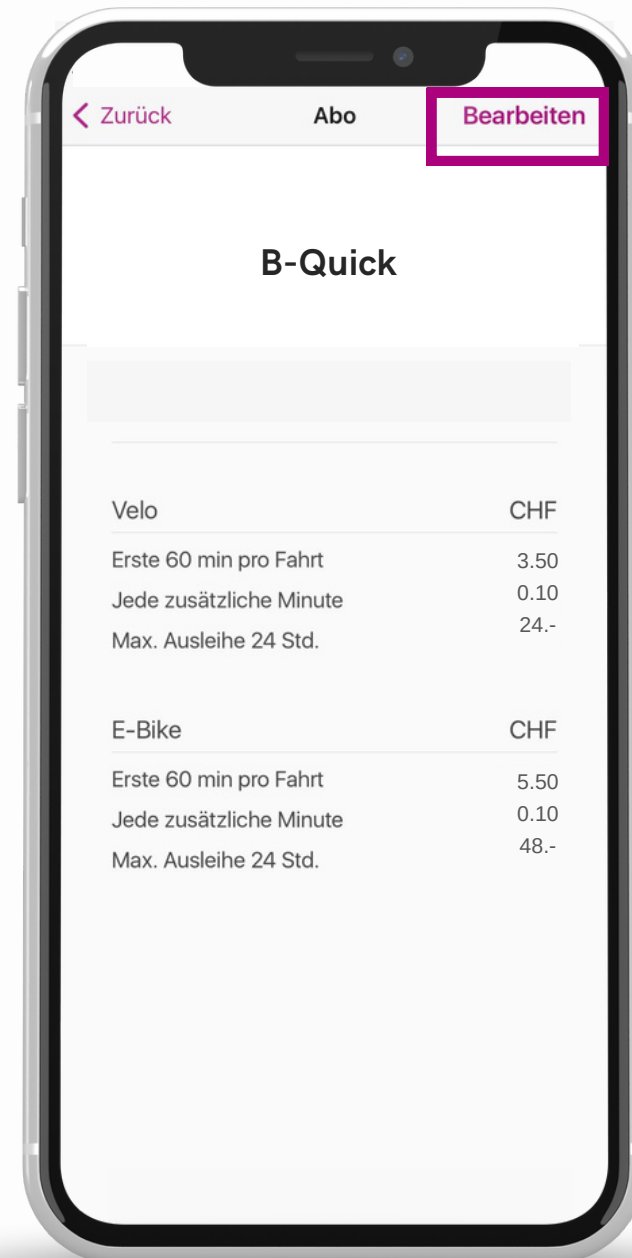

Promocode in der App einlösen

Bestehender Kunde

Für ein BusinessBike-Abo muss man sich mit der professionellen E-Mail-Adresse und dem erhaltenen Promocode anmelden.

Promocode auf der Website einlösen

Bestehender Kunde

Für ein BusinessBike-Abo muss man sich mit der professionellen E-Mail-Adresse und dem erhaltenen Promocode anmelden.