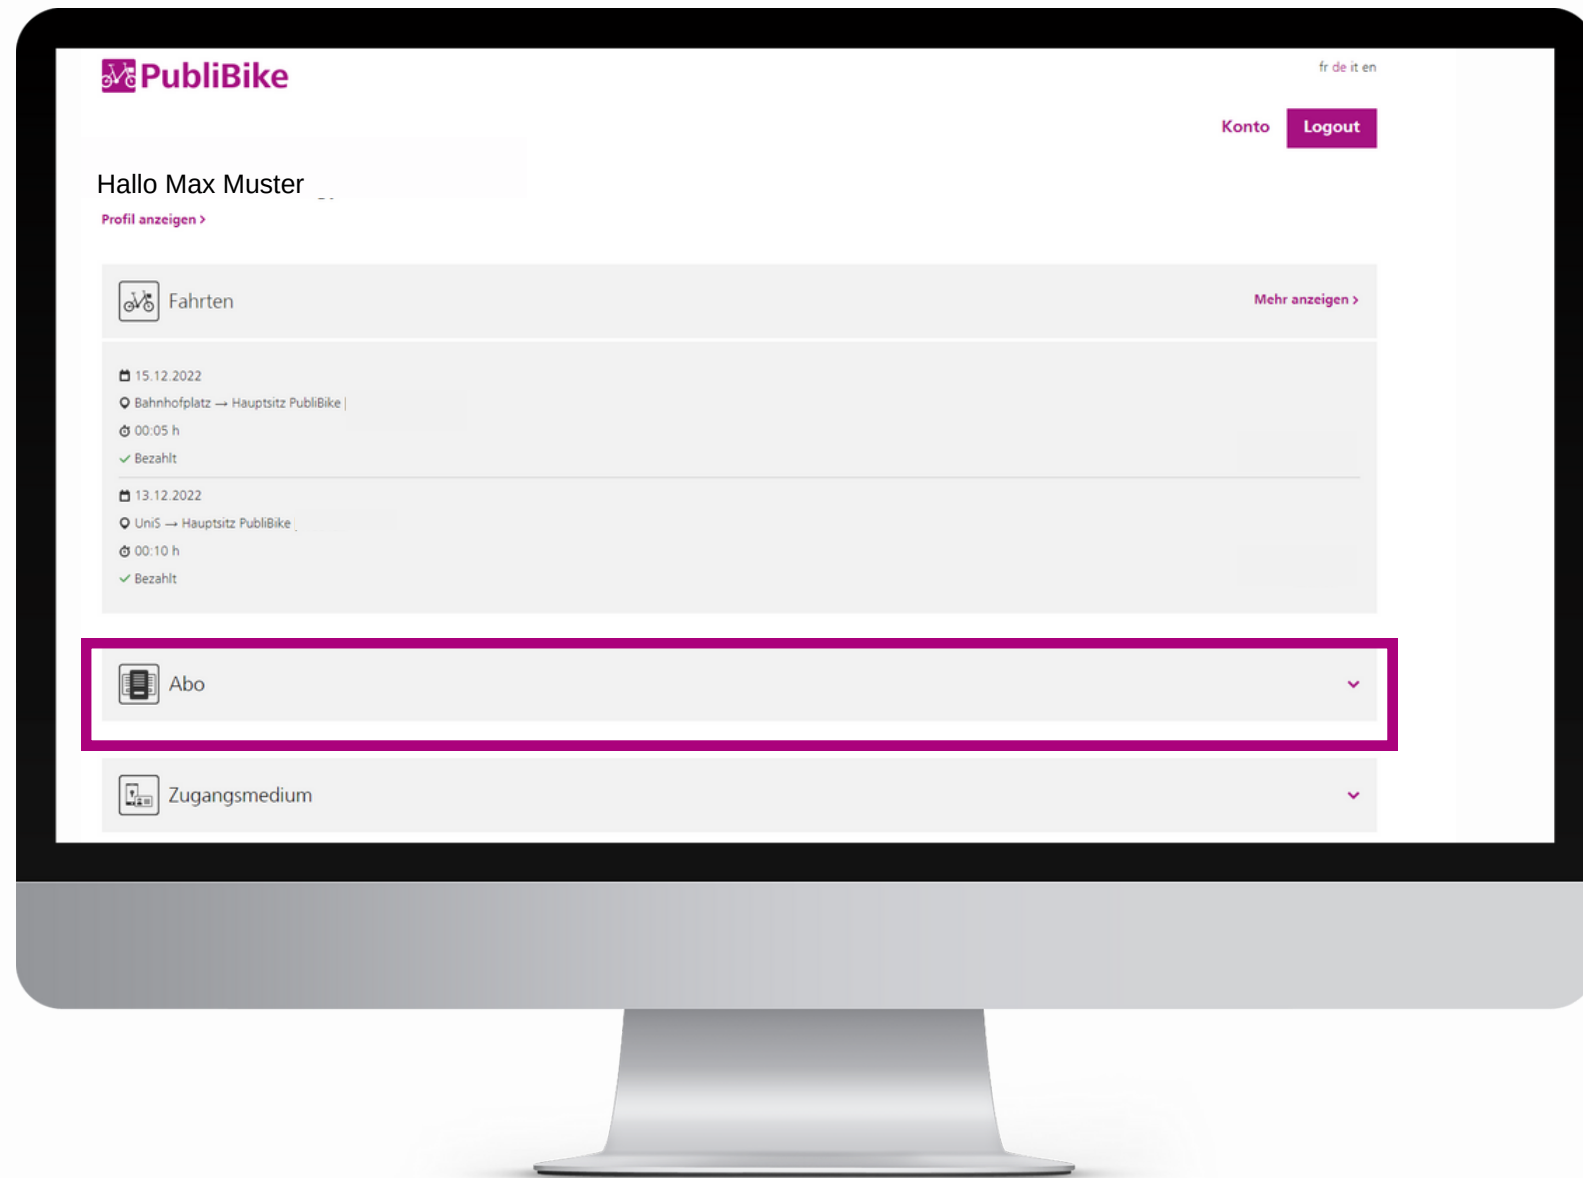

Promocode in der App einlösen

Bestehender Kunde

Für ein BusinessBike-Abo muss man sich mit der professionellen E-Mail-Adresse und dem erhaltenen Promocode anmelden.

Promocode auf der Website einlösen

Bestehender Kunde

Für ein BusinessBike-Abo muss man sich mit der professionellen E-Mail-Adresse und dem erhaltenen Promocode anmelden.