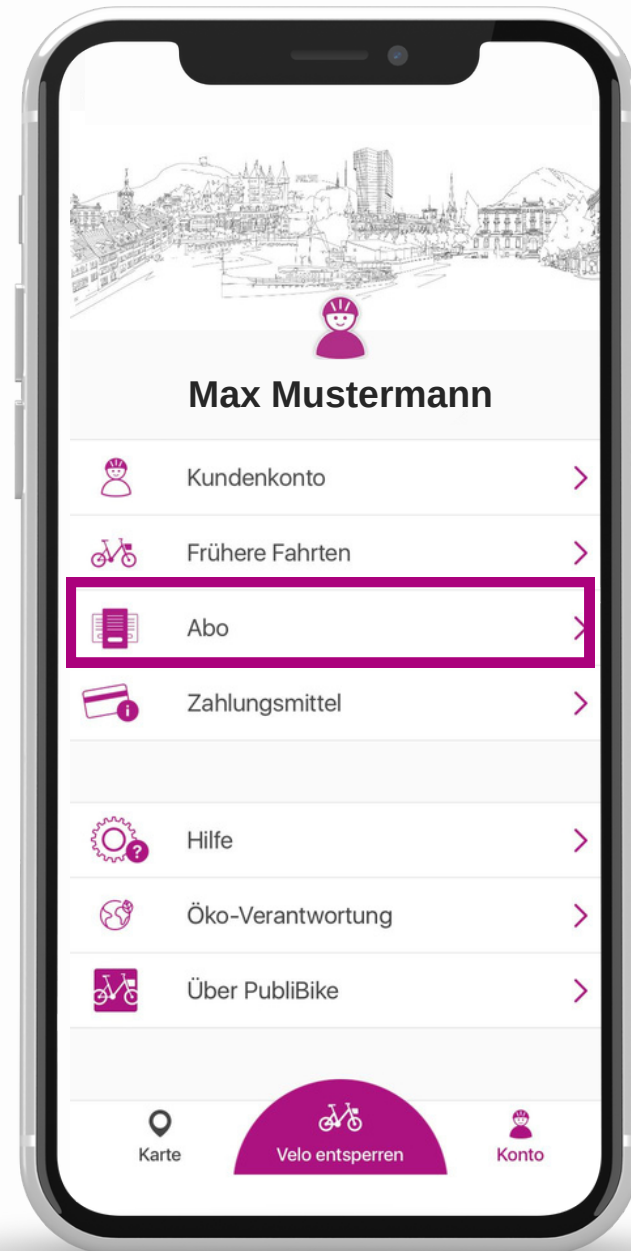

Promocode in der App einlösen

Bestehender Kunde

Für ein BusinessBike-Abo muss man sich mit der professionellen E-Mail-Adresse und dem erhaltenen Promocode anmelden.

Promocode auf der Website einlösen

Bestehender Kunde

Für ein BusinessBike-Abo muss man sich mit der professionellen E-Mail-Adresse und dem erhaltenen Promocode anmelden.