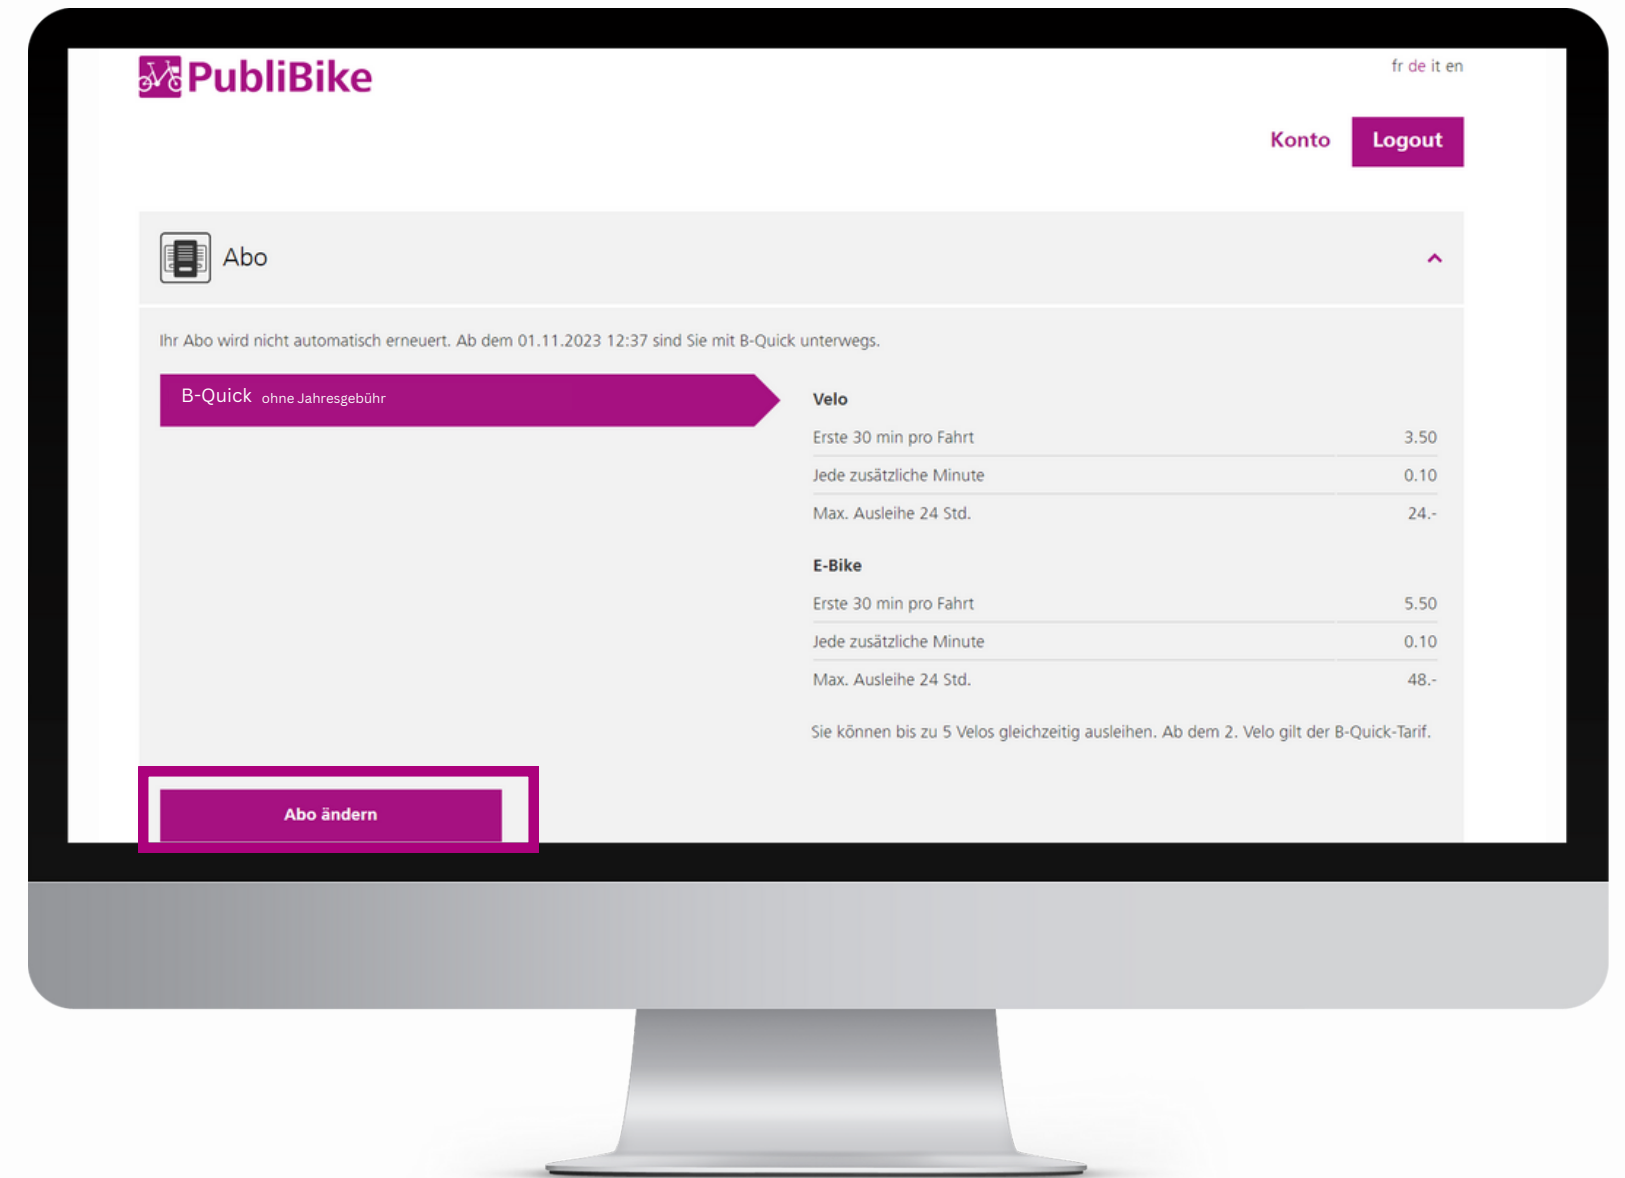

Promocode in der App einlösen

Bestehender Kunde

Für ein BusinessBike-Abo muss man sich mit der professionellen E-Mail-Adresse und dem erhaltenen Promocode anmelden.

Promocode auf der Website einlösen

Bestehender Kunde

Für ein BusinessBike-Abo muss man sich mit der professionellen E-Mail-Adresse und dem erhaltenen Promocode anmelden.