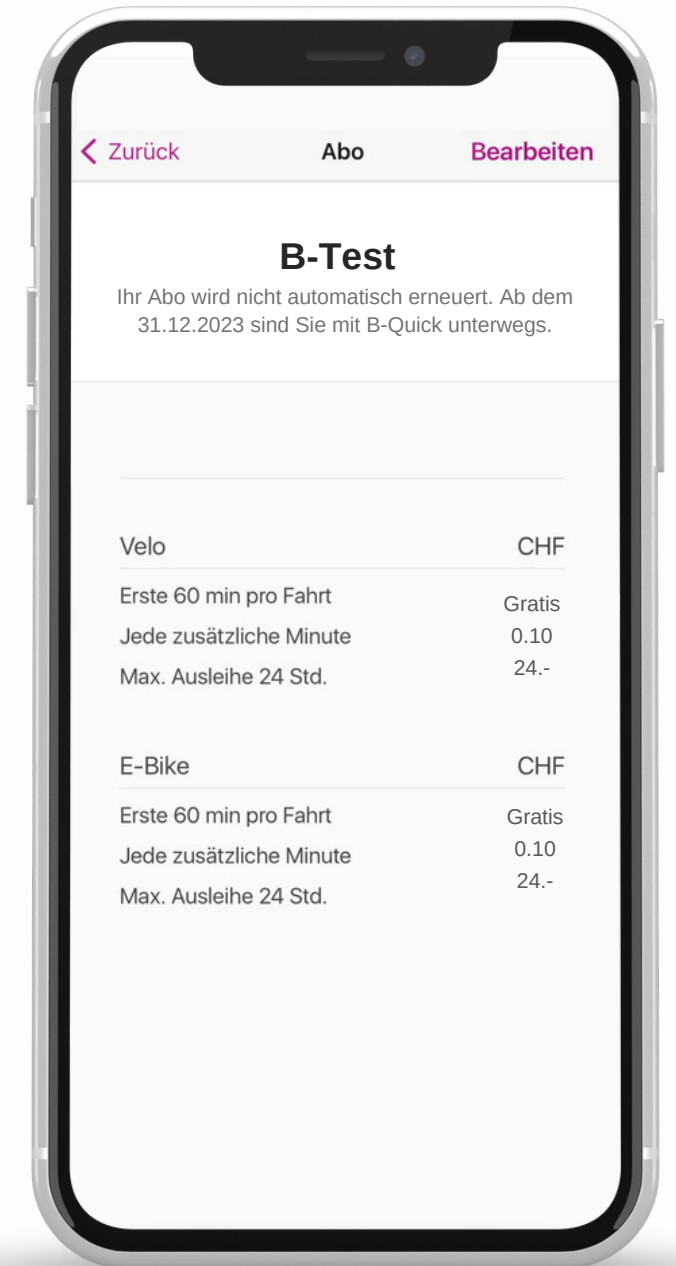

Promocode in der App einlösen

Bestehender Kunde

Für ein BusinessBike-Abo muss man sich mit der professionellen E-Mail-Adresse und dem erhaltenen Promocode anmelden.

Promocode auf der Website einlösen

Bestehender Kunde

Für ein BusinessBike-Abo muss man sich mit der professionellen E-Mail-Adresse und dem erhaltenen Promocode anmelden.